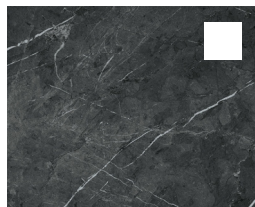

**FUGE:** Væg: Antracit

**Gulv:** Bahama Beige

**VEND OG SE MERE** 

**FARVER I SAMME KOLLEKTION:** (se farvekode for placering i butik)

**BM7 GREY**

**BM7 CREAM**

**SELECT**

**SILVER**