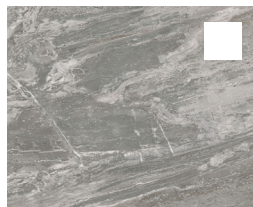

## FLISER BRUGT I UDS STILLINGEN:

VÆG - FARVE	STR. i CM:	PRIS inkl. moms
<b>Sensi Grey Poleret</b>	<b>60 x 120</b>	<b>725,00</b> pr. m <sup>2</sup>
<b>Sensi Grey Mosaik Poleret (5x5)</b>	<b>30 x 30</b>	<b>895,00</b> pr. m <sup>2</sup>
GULV - FARVE	STR. i CM:	PRIS inkl. moms
<b>Sensi Cream Struktureret</b>	<b>60 x 120</b>	<b>625,00</b> pr. m <sup>2</sup>

**FUGE:** Væg: Antracit

**Gulv:** Bahama Beige

**VEND OG SE MERE** 

**FARVER I SAMME KOLLEKTION:** (se farvekode for placering i butik)

**BM7 GREY**

**BM7 CREAM**

**SELECT**

**SILVER**