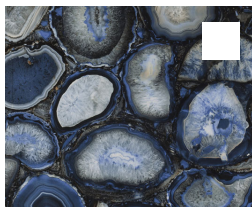

**FARVER I SAMME KOLLEKTION: (se farvekode for placering i butik)**

**ED3A JOLIE**

**ED3A CALACATTA**

**ED3A AGATE**

**ED3A WOOD**
**STR. I CM**
**MAT  
PRIS inkl. moms**
**BLANK  
PRIS inkl. moms**
**60 x 60** Kun Wood