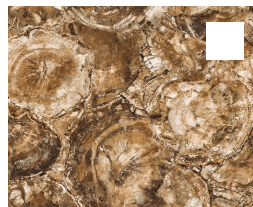

**FARVER I SAMME KOLLEKTION: (se farvekode for placering i butik)**

**ED3A JOLIE**

**ED3A CALACATTA**

**ED3A AGATE**

**ED3A WOOD**
**STR. I CM**
**MAT  
PRIS inkl. moms**
**BLANK  
PRIS inkl. moms**
**60 x 60** Kun Wood

**0,00** pr. m<sup>2</sup>
**60 x 120** Kun Wood

**90 x 90** Ikke Wood

**30 x 30** Mosaik (5x5) (kun Jolie og Cal.)

**OVERFLADE VARIANTER:**
**Mat**
**Blank**