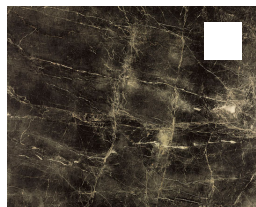

**FARVER I SAMME KOLLEKTION: (se farvekode for placering i butik)**

**ED3A JOLIE**

**ED3A CALACATTA**

**ED3A AGATE**

**ED3A WOOD**
**STR. I CM**
**MAT  
PRIS inkl. moms**
**BLANK  
PRIS inkl. moms**
**60 x 60** Kun Wood